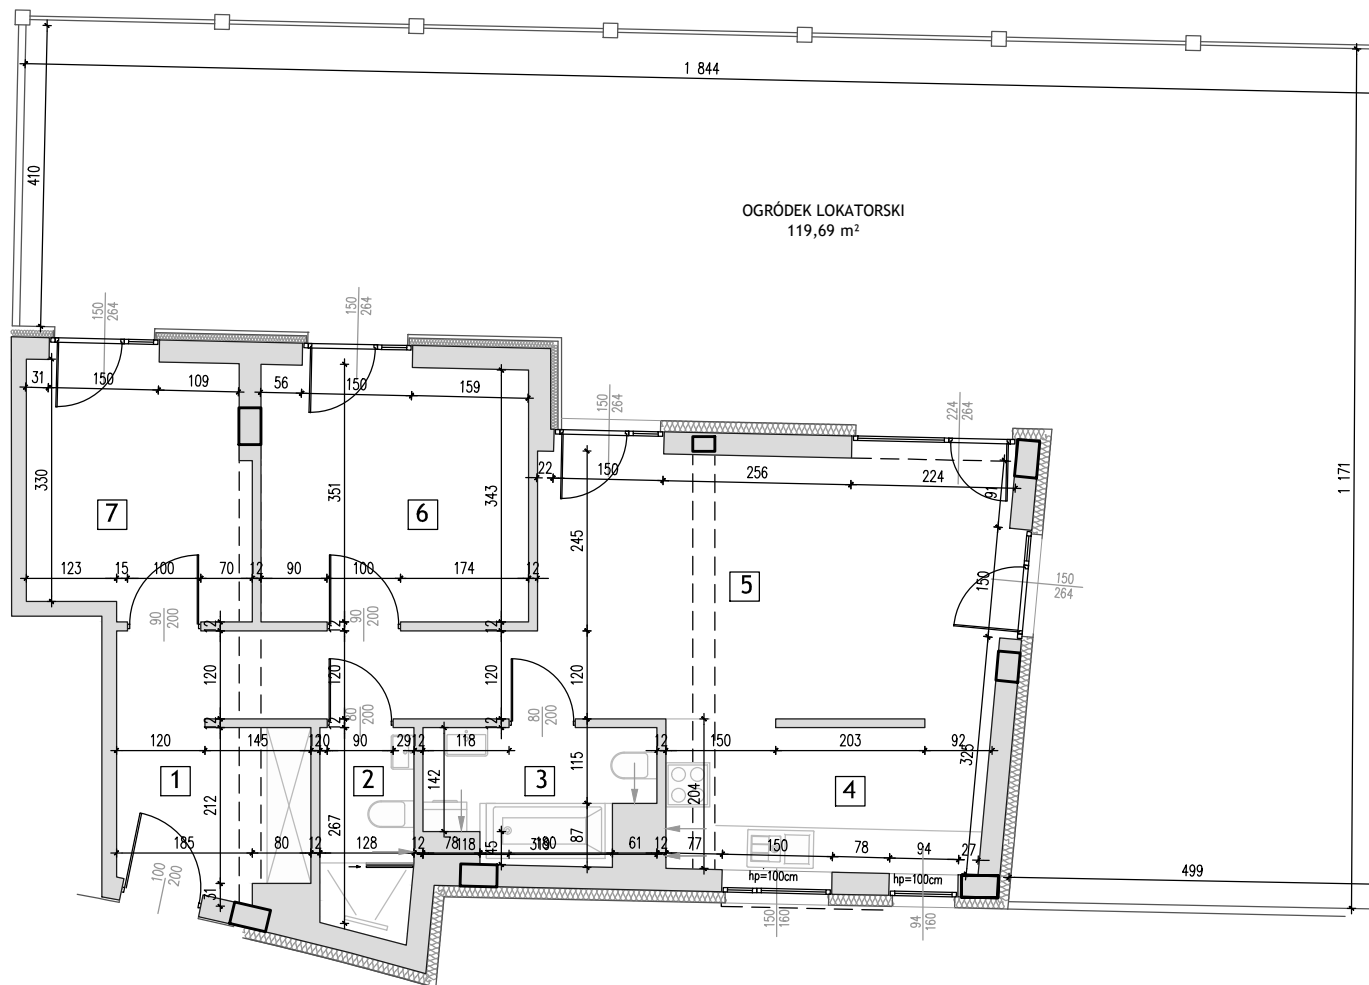

Kamienica  
Retmana

A/0/03

0

Piętro

3

Liczba pokoi

76,12

Powierzchnia (m<sup>2</sup>)

1. hol	12,85 m <sup>2</sup>
2. wc	3,57 m <sup>2</sup>
3. łazienka	5,12 m <sup>2</sup>
4. kuchnia	8,83 m <sup>2</sup>
5. salon	22,75 m <sup>2</sup>
6. sypialnia	12,65 m <sup>2</sup>
7. sypialnia	10,35 m <sup>2</sup>
ogródek lokatorski	119,69 m <sup>2</sup>